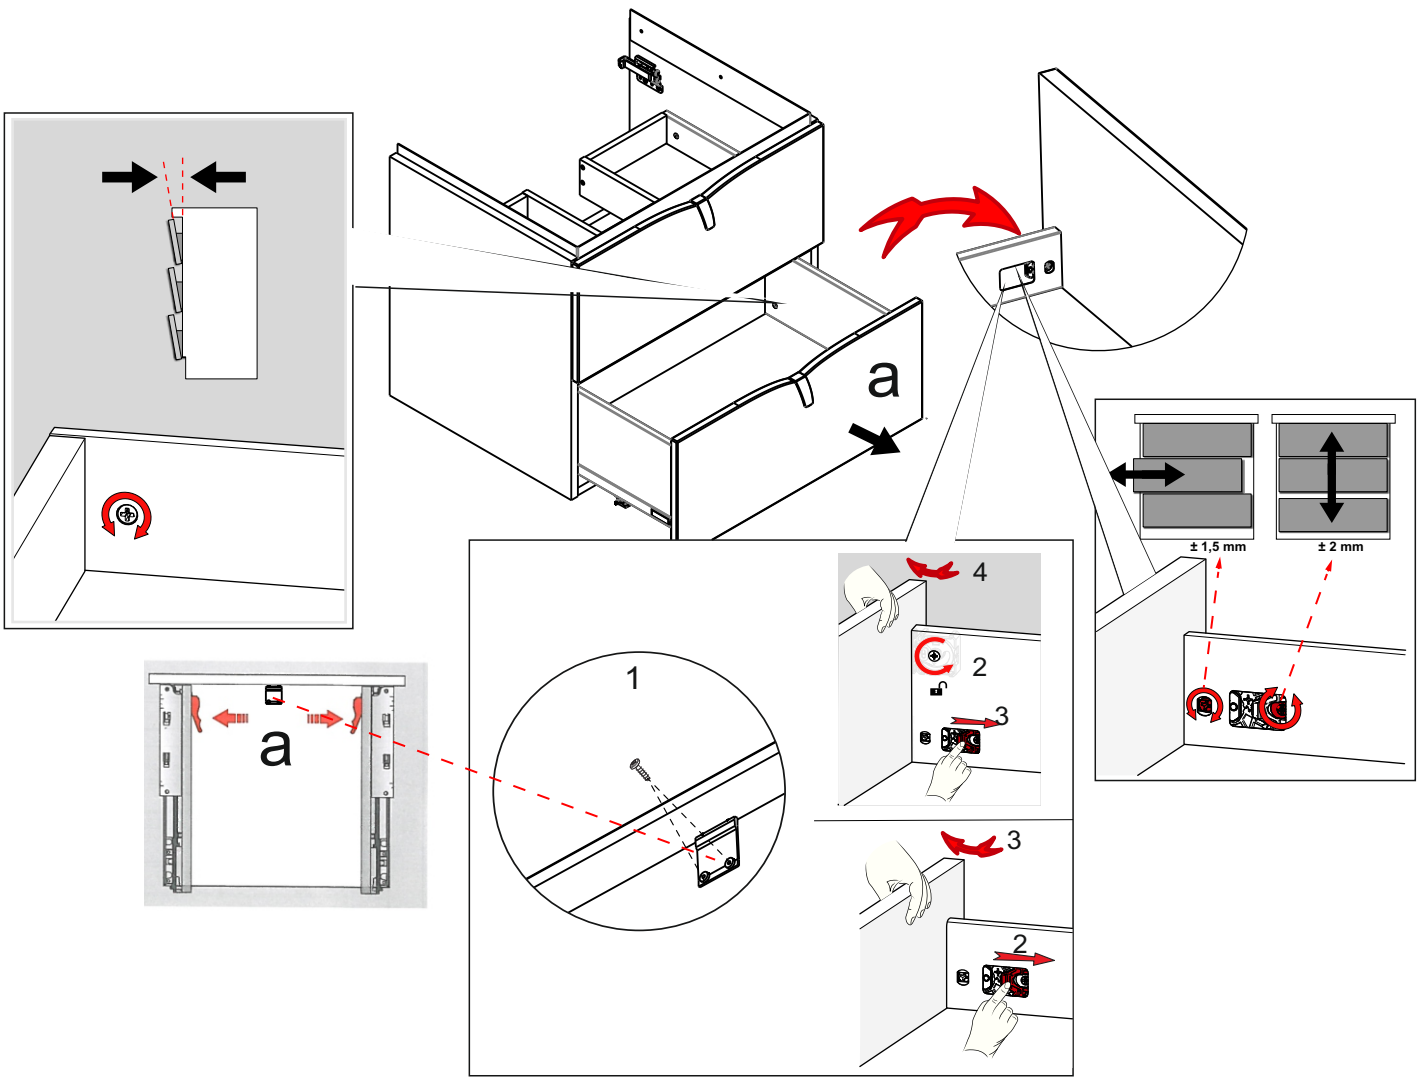

ORISTO

SIENA OR45-SD2S-60... SIENA OR45-SD2S-80...

	SD2S-60	SD2S-80
A	596	796

Ø10 mm

Pz 2

Ustawienie płotka

STANDARD
 UMYWALKI CERAMICZNE
 TWINS, BOLD

UMYWALKI KONGLOMERATOWE
 AMELIA, BERYL

DO BLATÓW

KONFIGURACJE SZUFLADY GÓRNEJ

STANDARD

BEZ UMYWALKI POD BLAT

1

2

3

4