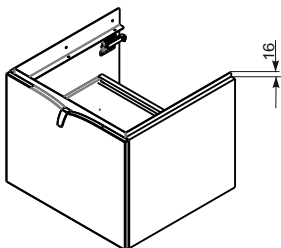

ORISTO

SIENA OR45-SD2S-60... SIENA OR45-SD2S-80...

	SD2S-60	SD2S-80
A	596	796

Ø10 mm

Pz 2

Ustawienie płotka

STANDARD
 UMYWALKI CERAMICZNE
 TWINS, BOLD

UMYWALKI KONGLOMERATOWE
 AMELIA, BERYL

DO BLATÓW

KONFIGURACJE SZUFLADY GÓRNEJ

STANDARD

BEZ UMYWALKI POD BLAT

1

2

3

4