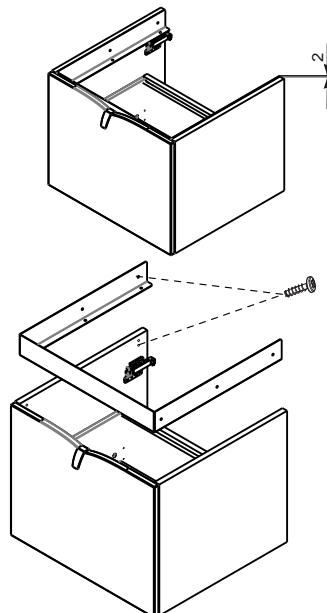

ORISTO

SIENA OR45-SD2S-60... SIENA OR45-SD2S-80...

	SD2S-60	SD2S-80
A	596	796

Ø10 mm

Pz 2

Ustawienie płotka

STANDARD
 UMYWALKI CERAMICZNE
 TWINS, BOLD

UMYWALKI KONGLOMERATOWE
 AMELIA, BERYL

DO BLATÓW

KONFIGURACJE SZUFLADY GÓRNEJ

STANDARD

BEZ UMYWALKI POD BLAT

1

2

3

4