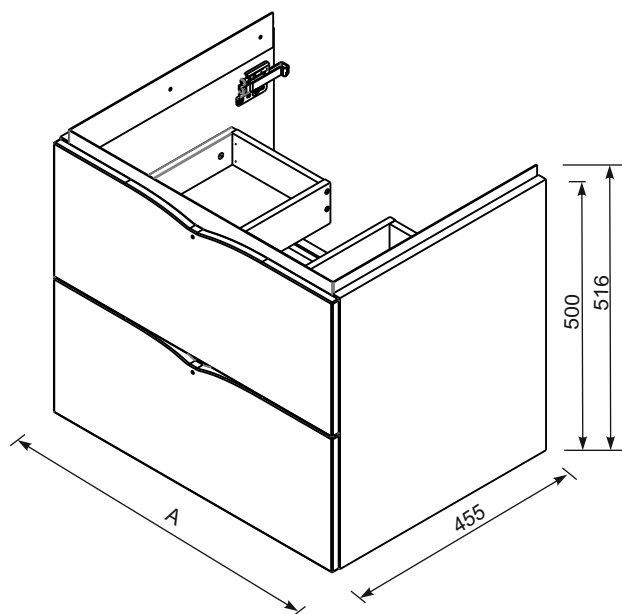

ORISTO

SIENA OR45-SD2S-60... SIENA OR45-SD2S-80...

	SD2S-60	SD2S-80
A	596	796

Ø10 mm

Pz 2

Ustawienie płotka

STANDARD
 UMYWALKI CERAMICZNE
 TWINS, BOLD

UMYWALKI KONGLOMERATOWE
 AMELIA, BERYL

DO BLATÓW

KONFIGURACJE SZUFLADY GÓRNEJ

STANDARD

BEZ UMYWALKI POD BLAT

1

2

3

4