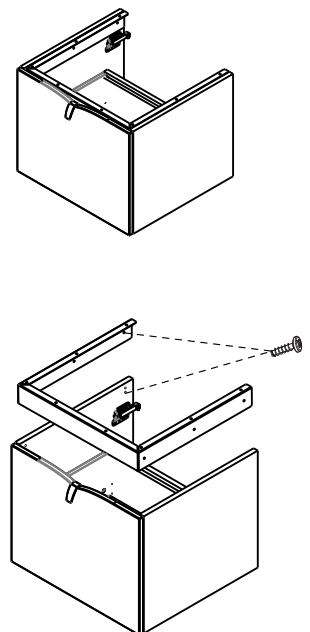

ORISTO

SIENA OR45-SD2S-60... SIENA OR45-SD2S-80...

	SD2S-60	SD2S-80
A	596	796

Ø10 mm

Pz 2

Ustawienie płotka

STANDARD
 UMYWALKI CERAMICZNE
 TWINS, BOLD

UMYWALKI KONGLOMERATOWE
 AMELIA, BERYL

DO BLATÓW

KONFIGURACJE SZUFLADY GÓRNEJ

STANDARD

BEZ UMYWALKI POD BLAT

1

2

3

4